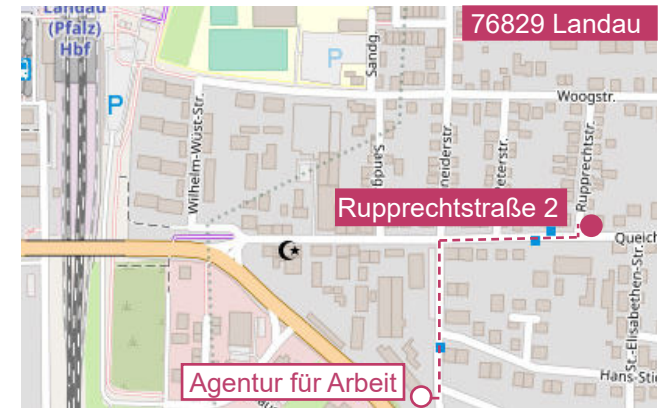

So finden Sie uns

Quelle: OpenStreetMap, CC-by-sa, <http://creativecommons.org/licenses/by-sa/2.0/>

Anfahrt:

Von Mannheim: A65 bis Ausfahrt 16 Landau-Zentrum Richtung Landau-Zentrum/Offenbach/Queich fahren. Auf L509 im Kreisverkehr dritte Ausfahrt nehmen ... weiter wie Beschreibung von Karlsruhe.

Von Karlsruhe: A65 bis Ausfahrt 16 Landau-Zentrum Richtung Landau-Zentrum/Offenbach/Queich fahren. Auf L509 im Kreisverkehr zweite Ausfahrt nehmen. Nach ca. 200m leicht rechts abbiegen auf K5. Links abbiegen auf Queichheimer Hauptstraße. Nach ca. 1Km rechts abbiegen auf Rupprechtstraße.

Vom Bahnhof Landau: (ca. 8 Minuten zu Fuß) Rechts Richtung Woogstraße abbiegen und ca. 500m dort bleiben. Dann rechts abbiegen auf Rupprechtstraße. Am Ende der Straße nach ca. 120m auf der linken Seite.

Von der Agentur für Arbeit: (ca. 4 Minuten zu Fuß) Auf Johannes-Kopp-Straße ca. 140m nach Norden Richtung Hans-Stichter-Straße gehen. Dann rechts abbiegen auf Queichheimer Hauptstraße. Nach ca. 140m links abbiegen auf Rupprechtstraße.